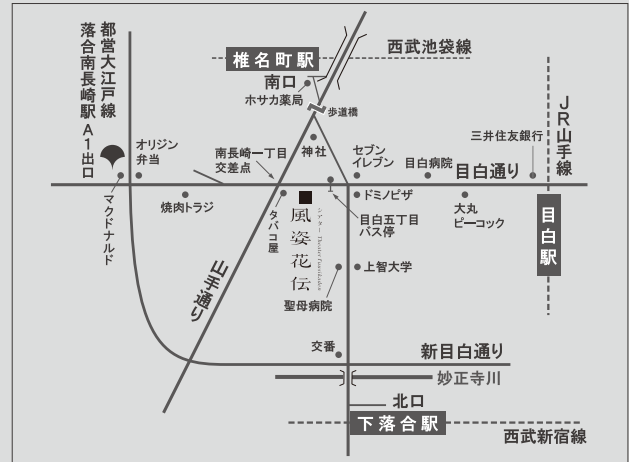

シアター風姿花伝

〒161-0032 東京都新宿区中落合2-1-10
TEL:03-3954-3355
MAIL:mail@fuusikaden.com
HP:http://fuusikaden.com/

【電車】

JR山手線「目白駅」より 徒歩18分
西武池袋線「椎名町駅」より 徒歩8分
西武新宿線「下落合駅」より 徒歩10分
都営大江戸線「落合南長崎駅」より 徒歩12分

【バス】

目白駅前から
都営バス「練馬車庫前行」「江古田2丁目行」
西武バス「新宿駅西口行」